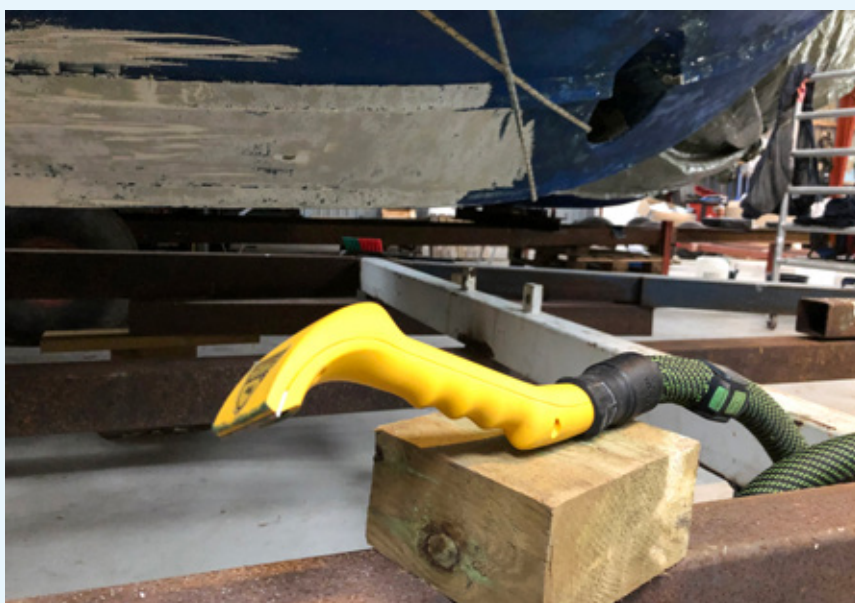

Mange tak for at du tog dig tid til at læse dette nyhedsbrev.

Hvis du har nogle forslag til fremtidige emner, så send os gerne din ide til info@hfmarine.dk
HF Industri & Marine ApS, Gotlandsvej 6, 5700 Svendborg, Tlf. nr. 62 20 13 12